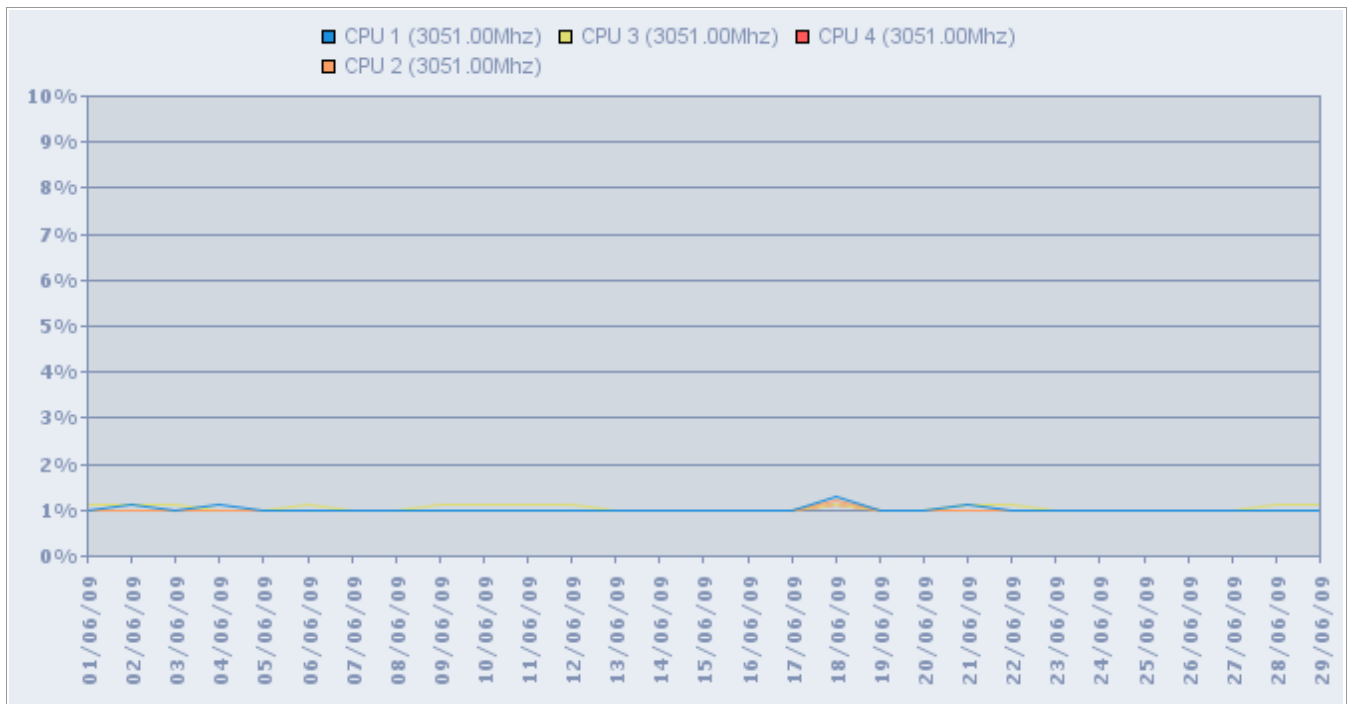

8 - EVOLUTION DE LA CPU

Serveur 0002-BO, site Kalimoni

Evolution de la CPU sur la période (1 mesure par heure)

Evolution de la CPU sur la période (1 mesure par jour)

Evolution de la CPU sur la période (1 mesure par jour - Moyenne 8h-18h uniquement)

Serveur 0003-BO, site Completel

Evolution de la CPU sur la période (1 mesure par heure)

Evolution de la CPU sur la période (1 mesure par jour)

Evolution de la CPU sur la période (1 mesure par jour - Moyenne 8h-18h uniquement)