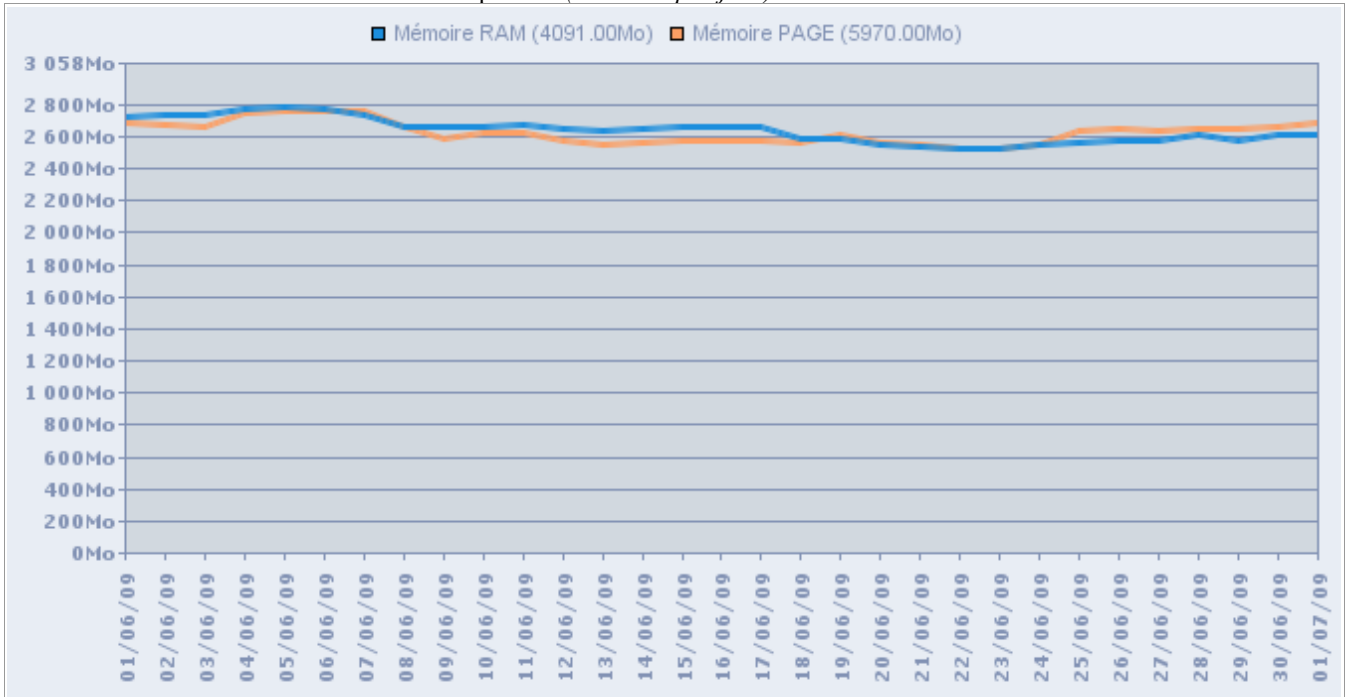

Serveur 0003-BO, site Completel

Evolution de la CPU sur la période (1 mesure par heure)

Evolution de la CPU sur la période (1 mesure par jour)

Evolution de la CPU sur la période (1 mesure par jour - Moyenne 8h-18h uniquement)

9 - EVOLUTION DE LA MEMOIRE

Serveur 0002-BO, site Kalimoni

Evolution de la mémoire sur la période (1 mesure par jour)

Serveur 0003-BO, site Completel

Evolution de la mémoire sur la période (1 mesure par jour)