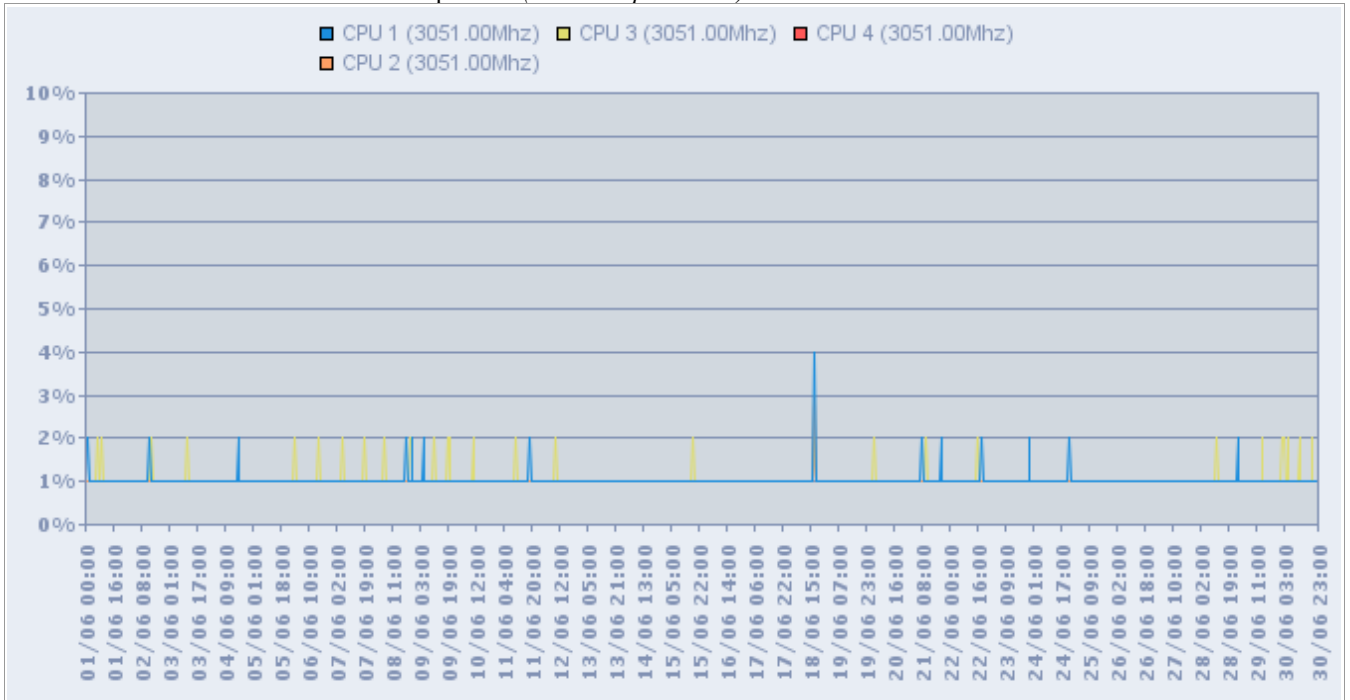

7 - EVOLUTION DES DISQUES

🖥️ Serveur 0002-BO, site Kalimoni

Evolution des disques durs sur la période (1 mesure par jour)

🖥️ Serveur 0003-BO, site Completel

Evolution des disques durs sur la période (1 mesure par jour)

8 - EVOLUTION DE LA CPU

Serveur 0002-BO, site Kalimoni

Evolution de la CPU sur la période (1 mesure par heure)

Evolution de la CPU sur la période (1 mesure par jour)

Evolution de la CPU sur la période (1 mesure par jour - Moyenne 8h-18h uniquement)