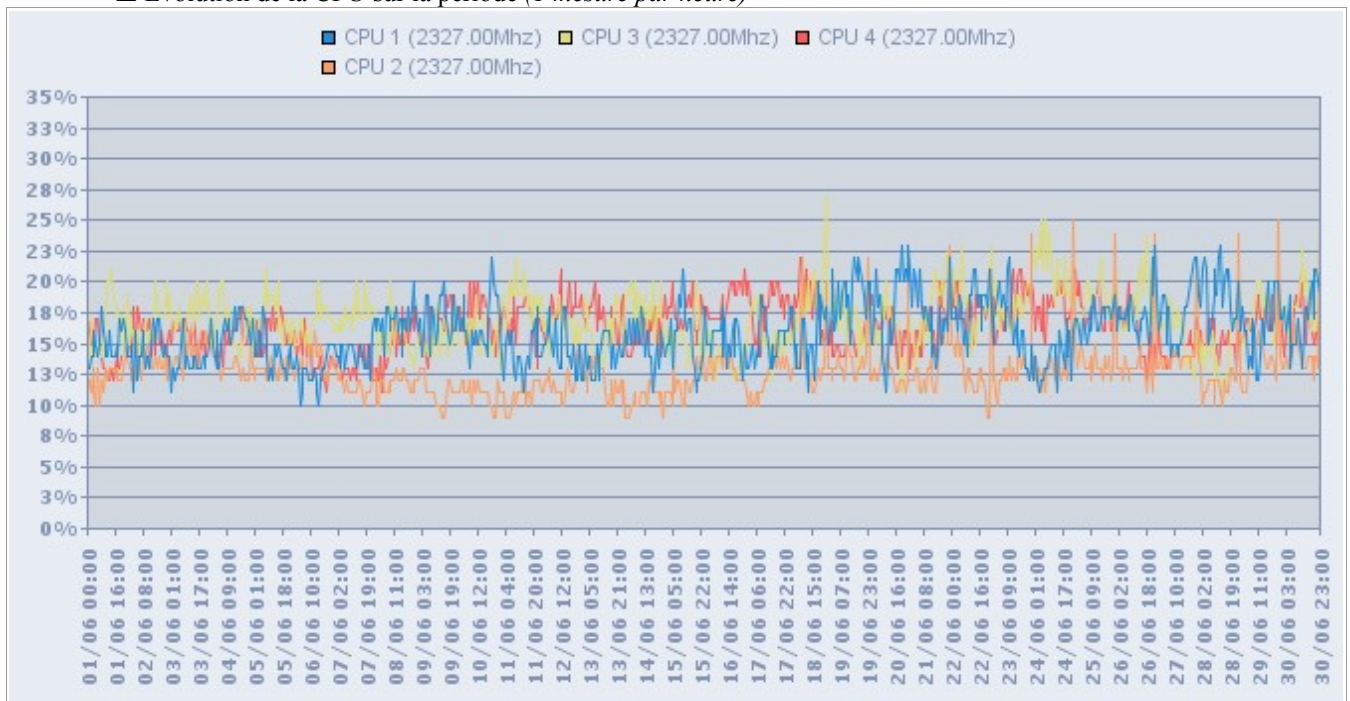

8 - EVOLUTION DE LA CPU

Serveur 0002-BO, site Kalimoni

Evolution de la CPU sur la période (1 mesure par heure)

Evolution de la CPU sur la période (1 mesure par jour)

Evolution de la CPU sur la période (1 mesure par jour - Moyenne 8h-18h uniquement)

Serveur 0003-BO, site Completel

Evolution de la CPU sur la période (1 mesure par heure)

Evolution de la CPU sur la période (1 mesure par jour)

Evolution de la CPU sur la période (1 mesure par jour - Moyenne 8h-18h uniquement)