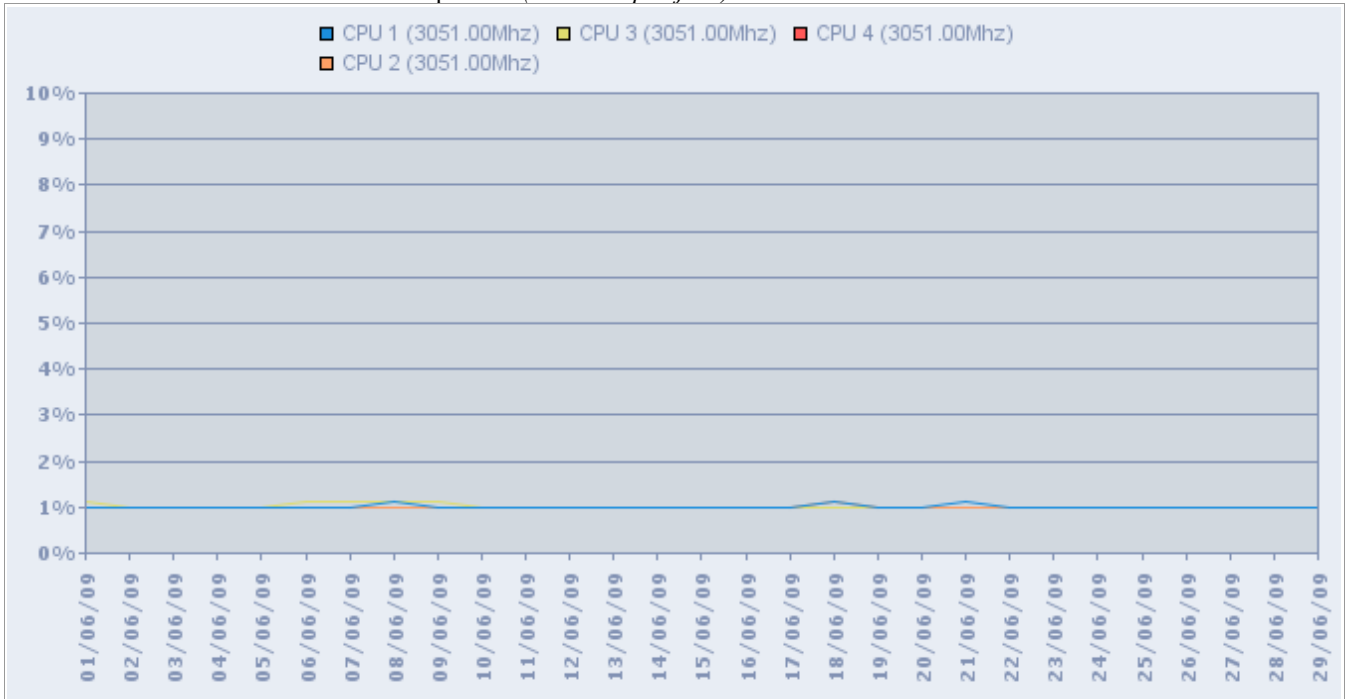

7 - EVOLUTION DES DISQUES

🖥️ Serveur 0002-BO, site Kalimoni

Evolution des disques durs sur la période (1 mesure par jour)

🖥️ Serveur 0003-BO, site Completel

Evolution des disques durs sur la période (1 mesure par jour)

8 - EVOLUTION DE LA CPU

Serveur 0002-BO, site Kalimoni

Evolution de la CPU sur la période (1 mesure par heure)

Evolution de la CPU sur la période (1 mesure par jour)

Evolution de la CPU sur la période (1 mesure par jour - Moyenne 8h-18h uniquement)