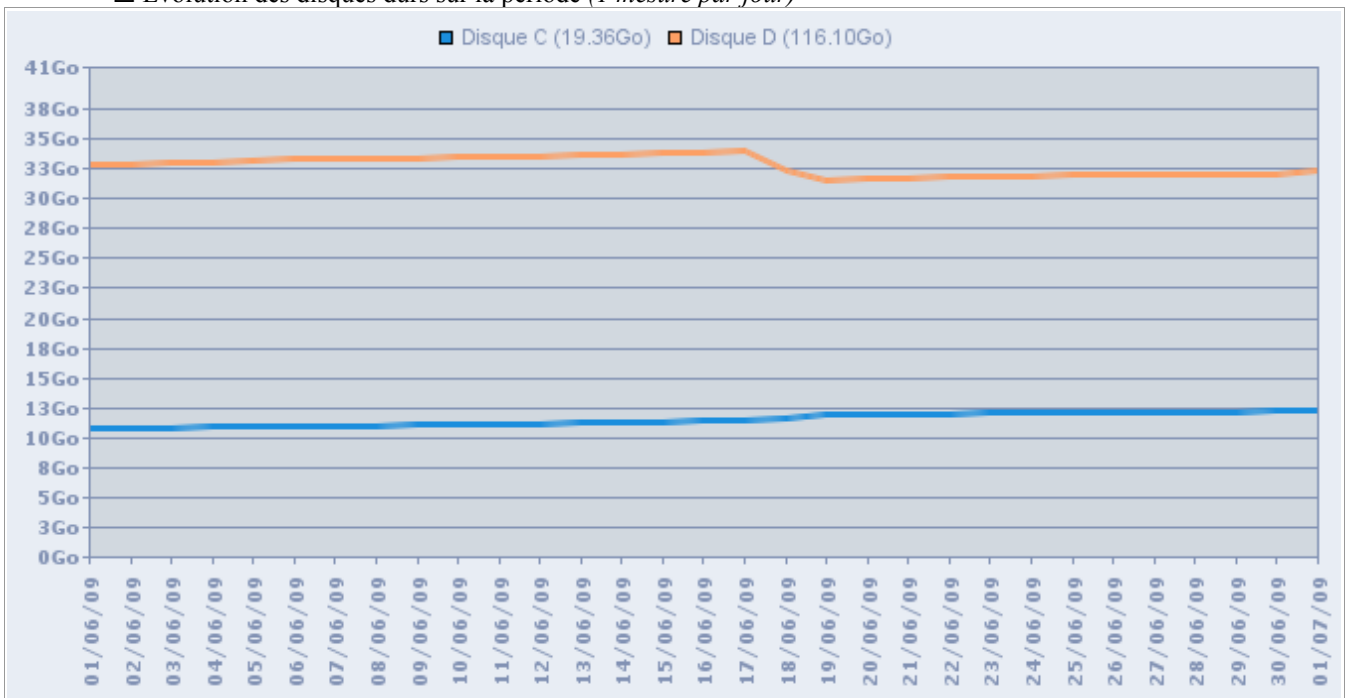

Serveur 0003-BO, site Completel

- Disque(s) dur(s)
 - Disque C, capacité 19.36 Go, occupé à 64% (12.39 Go)
 - Disque D, capacité 116.10 Go, occupé à 26.55% (30.82 Go)
- Nombre d'alerte(s) en cours : 1
- Dernier redémarrage (sur demande) le 26/03 13:55 (Up depuis 99 jours 1 heure 51 minutes)

7 - EVOLUTION DES DISQUES

🖥️ Serveur 0002-BO, site Kalimoni

Evolution des disques durs sur la période (1 mesure par jour)

🖥️ Serveur 0003-BO, site Completel

Evolution des disques durs sur la période (1 mesure par jour)

8 - EVOLUTION DE LA CPU

Serveur 0002-BO, site Kalimoni

Evolution de la CPU sur la période (1 mesure par heure)

Evolution de la CPU sur la période (1 mesure par jour)

Evolution de la CPU sur la période (1 mesure par jour - Moyenne 8h-18h uniquement)