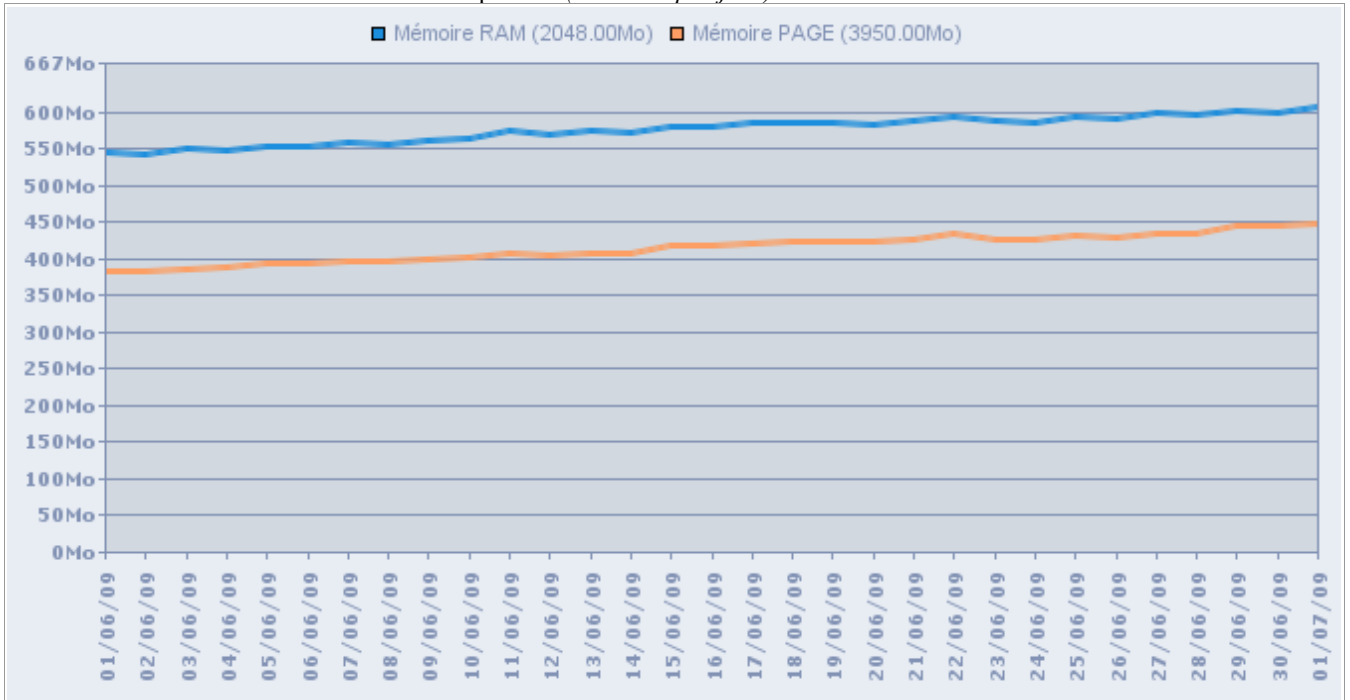

8 - EVOLUTION DE LA CPU

Serveur 0002-BO, site Kalimoni

Evolution de la CPU sur la période (1 mesure par heure)

Evolution de la CPU sur la période (1 mesure par jour)

Evolution de la CPU sur la période (1 mesure par jour - Moyenne 8h-18h uniquement)

Serveur 0003-BO, site Completel

Evolution de la CPU sur la période (1 mesure par heure)

Evolution de la CPU sur la période (1 mesure par jour)

Evolution de la CPU sur la période (1 mesure par jour - Moyenne 8h-18h uniquement)

9 - EVOLUTION DE LA MEMOIRE

Serveur 0002-BO, site Kalimoni

Evolution de la mémoire sur la période (1 mesure par jour)

Serveur 0003-BO, site Completel

Evolution de la mémoire sur la période (1 mesure par jour)