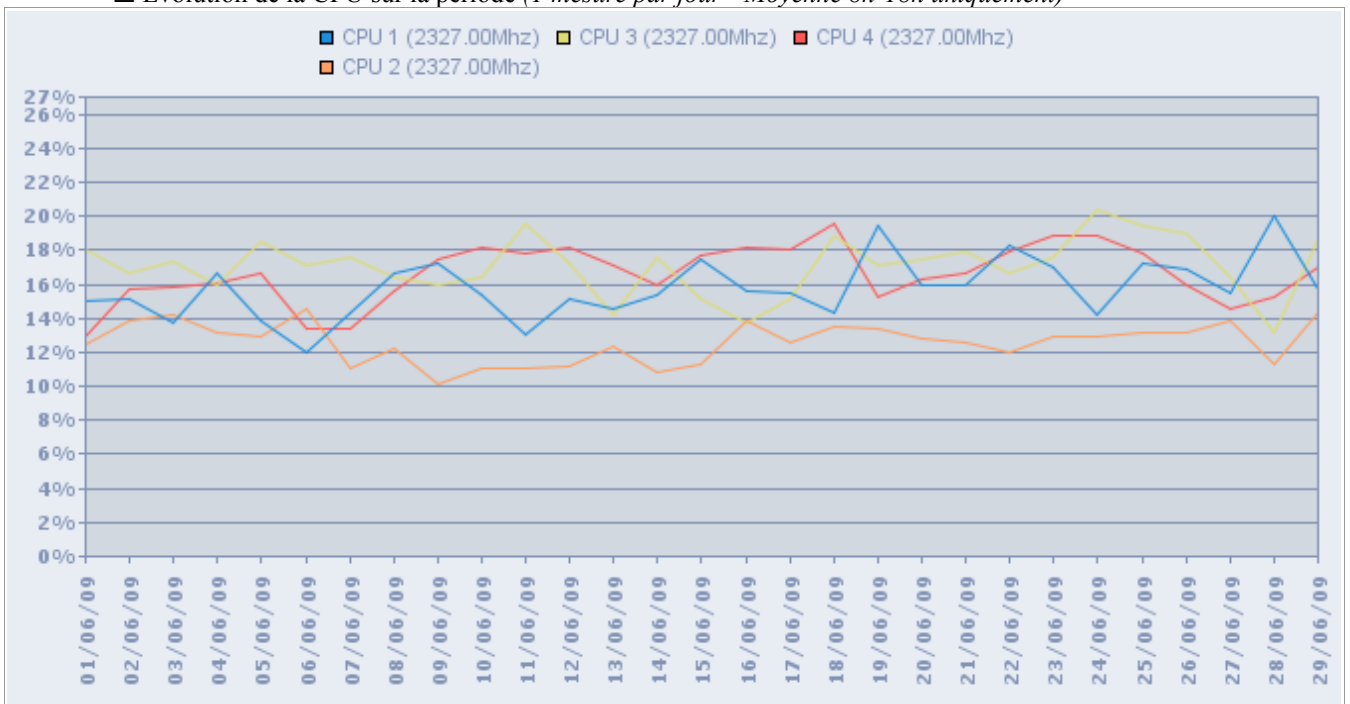

8 - EVOLUTION DE LA CPU

Serveur 0002-BO, site Kalimoni

Evolution de la CPU sur la période (1 mesure par heure)

Evolution de la CPU sur la période (1 mesure par jour)

Evolution de la CPU sur la période (1 mesure par jour - Moyenne 8h-18h uniquement)

Serveur 0003-BO, site Completel

Evolution de la CPU sur la période (1 mesure par heure)

Evolution de la CPU sur la période (1 mesure par jour)

Evolution de la CPU sur la période (1 mesure par jour - Moyenne 8h-18h uniquement)

9 - EVOLUTION DE LA MEMOIRE

Serveur 0002-BO, site Kalimoni

Evolution de la mémoire sur la période (1 mesure par jour)

Serveur 0003-BO, site Completel

Evolution de la mémoire sur la période (1 mesure par jour)