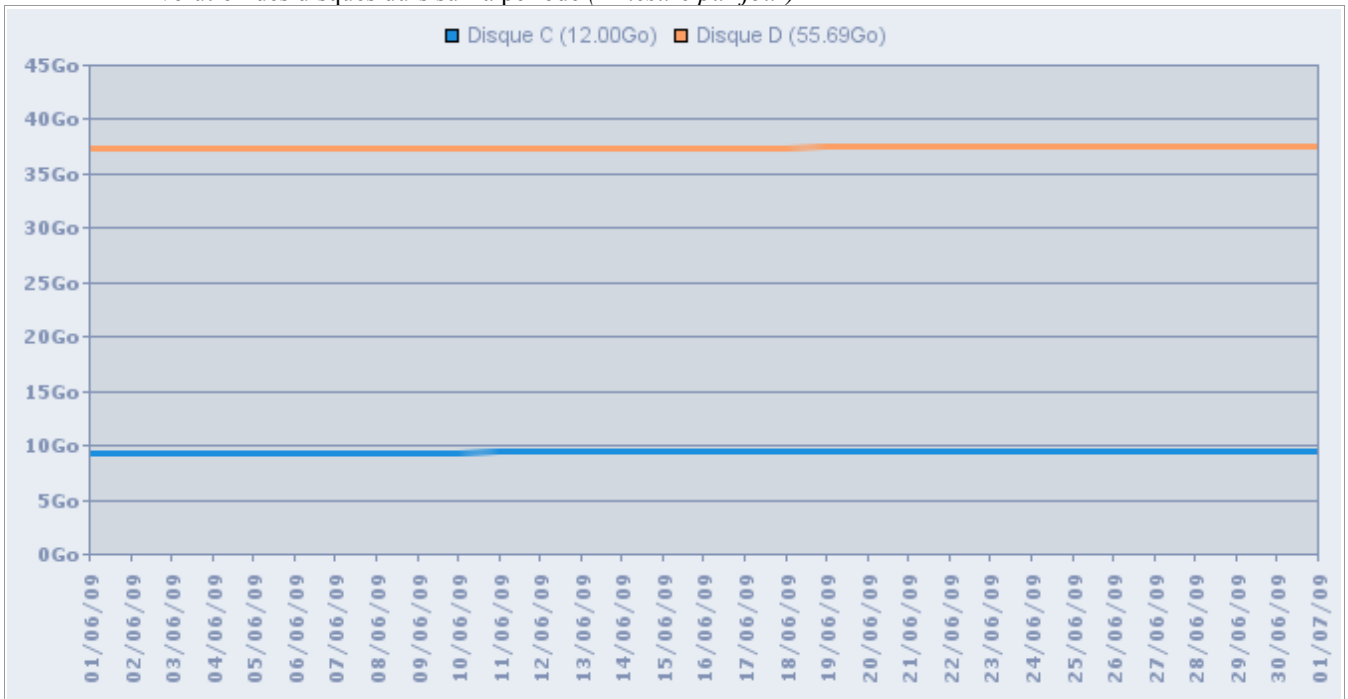

7 - EVOLUTION DES DISQUES

🖥️ Serveur 0002-BO, site Kalimoni

☒ Evolution des disques durs sur la période (1 mesure par jour)