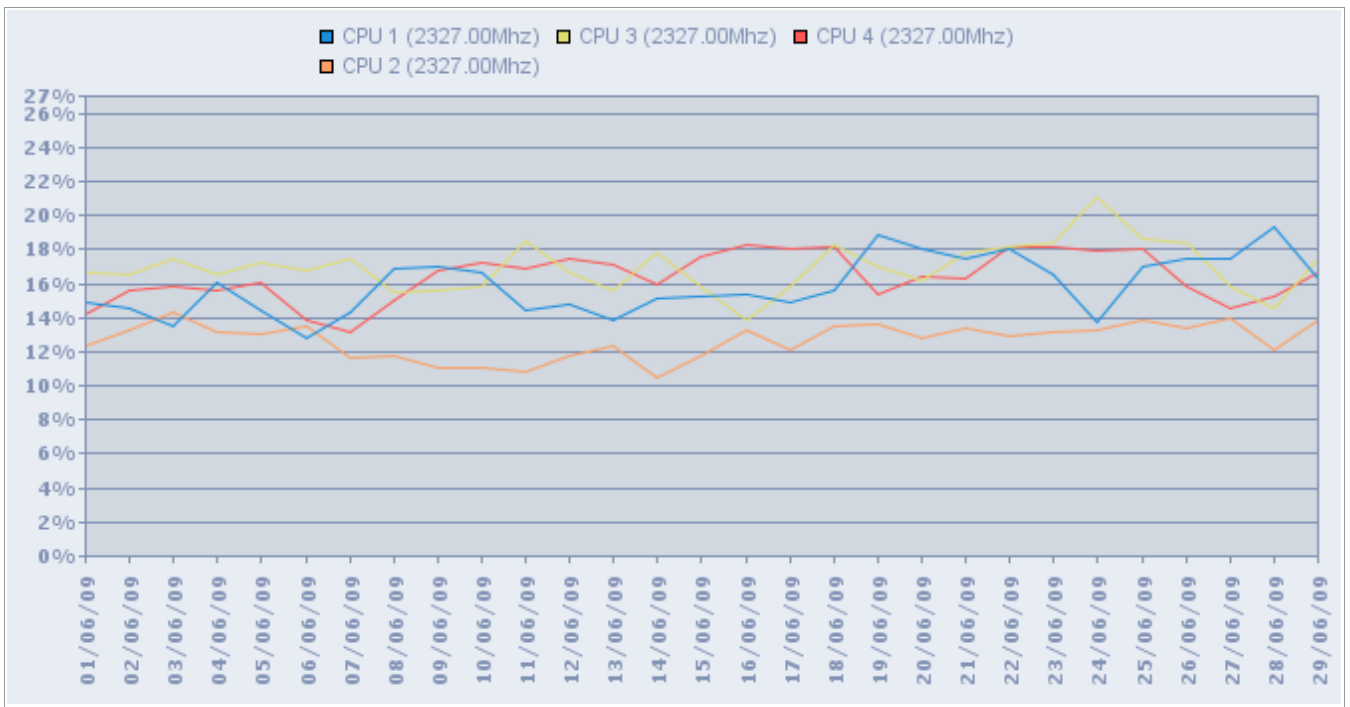

7 - EVOLUTION DES DISQUES

🖥️ Serveur 0002-BO, site Kalimoni

Evolution des disques durs sur la période (1 mesure par jour)

🖥️ Serveur 0003-BO, site Completel

Evolution des disques durs sur la période (1 mesure par jour)

8 - EVOLUTION DE LA CPU

Serveur 0002-BO, site Kalimoni

Evolution de la CPU sur la période (1 mesure par heure)

Evolution de la CPU sur la période (1 mesure par jour)

Evolution de la CPU sur la période (1 mesure par jour - Moyenne 8h-18h uniquement)

Serveur 0003-BO, site Completel

Evolution de la CPU sur la période (1 mesure par heure)

Evolution de la CPU sur la période (1 mesure par jour)

Evolution de la CPU sur la période (1 mesure par jour - Moyenne 8h-18h uniquement)